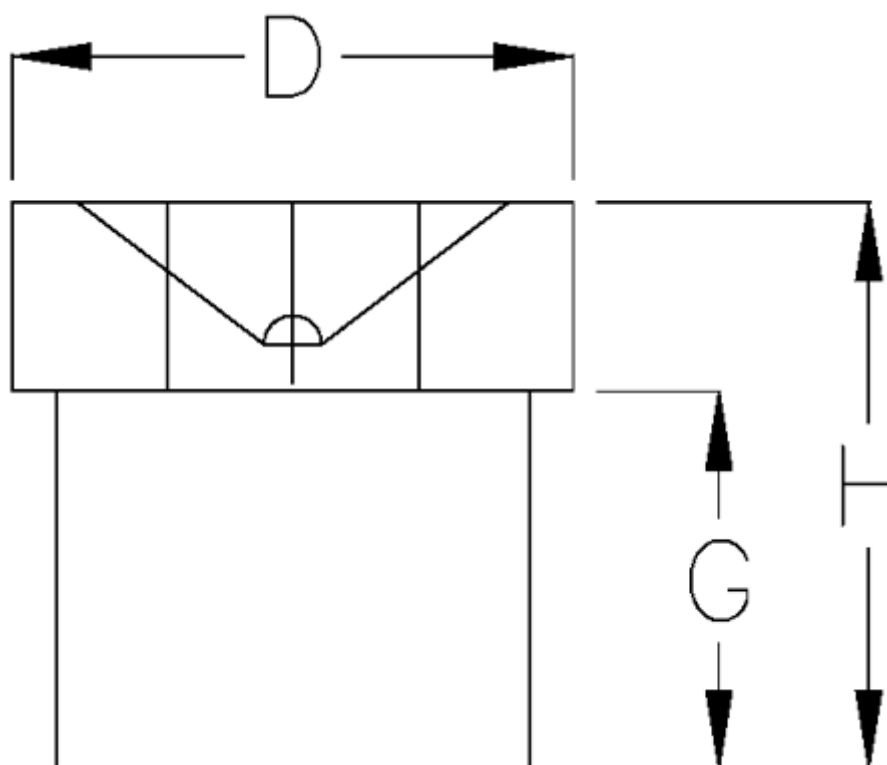

Varenummer: 53091109  
Beskrivelse: KLEE Tragtsmørenippel DIN 3405 Type D1a  
lige, Ø8mm indpresningstype

## Mål

D	= 10
Diameter Ø	= 8mm
G	= 6,2
H	= 9,2